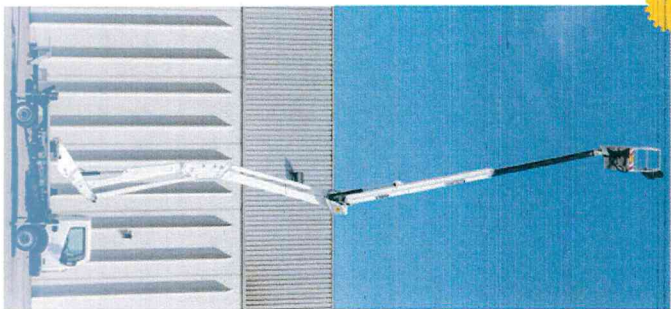

CARATTERISTICHE TECNICHE / TECHNICAL FEATURES / TECHNISCHE EIGENSCHAFTEN / DETAILS TECHNIQUES

	Altezza max. di lavoro Max. working height Max. Arbeitshöhe Hauteur travail	21,1 m
	Sbraccio max. di lavoro Max. working boom extension Max. Reichweite Portée à hauteur maximale	8,9 m
	Portata Capacity Traglast Charge utile	250 Kg
	N. operatori N. operators Anzahl Personen N. opérateurs	2
	Altezza piano calpestio Walk-on surface height Karboodenhöhe Hauteur plancher	1,9,1 m
	Rotazione sovrastuttura Upperstructure rotation Drehung Oberwagen Rotation tourelle	400°
	Cesta Basket Arbeitskorb Panier	Alluminio 1400x715x1115 mm Aluminium 1400x715x1115 mm Aluminium 1400x715x1115 mm
	Comandi Controls Steuernngen Commandes	Elettroidraulici Electrohydraulic Elektrohydraulisch Electrohydrauliques
	Stabilizzatori Outriggers Abstützungen Stabilisation	Verticale HH sgomata Verticale stabilisation HH in folded position Vertikale Stabilisierung HH in gefalteter Position Verticale HEH