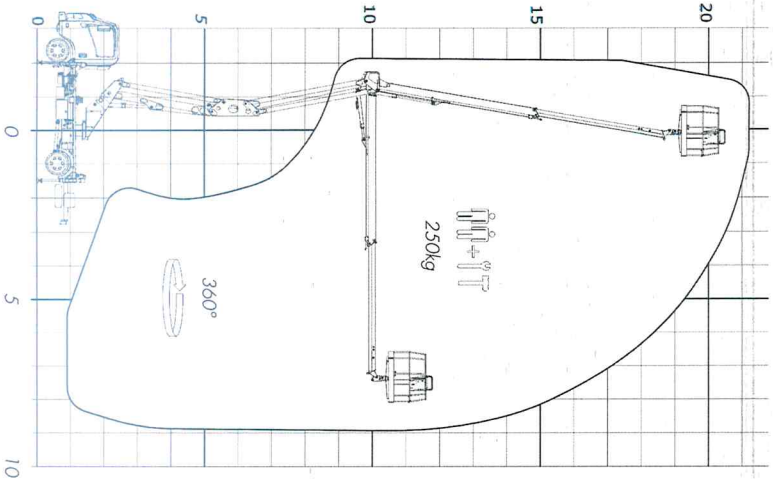

PNT215HE

PIATTAFORMA PER LAVORO AEREO AUTOCARRATA
TRUCK-MOUNTED AERIAL LIFT WORK PLATFORM
HUBARBEITSBÜHNE AUF LKW
NACELLE ÉLEVATRICE ARTICULÉE

DIMENSIONI / OVERALL DIMENSION / GESAMTABMESSUNGEN / DIMENSIONS [mm]

DIAGRAMMA DI LAVORO / WORKING DIAGRAM / ARBEITSDIAGRAMM / SCHEMA DE TRAVAIL [m]

CARATTERISTICHE TECNICHE / TECHNICAL FEATURES / TECHNISCHE EIGENSCHAFTEN / DETAILS TECHNIQUES

	Altezza max. di lavoro Max. working height Max. Arbeitshöhe Hauteur travail	21,1 m
	Sbraccio max. di lavoro Max. working boom extension Max. Reichweite Portée à hauteur maximale	8,9 m
	Portata Capacity Traglast Charge utile	250 Kg
	N. operatori N. operators Anzahl Personen N. opérateurs	2
	Altezza piano calpestio Walk-on surface height Karboodenhöhe Hauteur plancher	1,9,1 m
	Rotazione sovrastuttura Upperstructure rotation Drehung Oberwagen Rotation tourelle	400°
	Cesta Basket Arbeitskorb Panier	Alluminio 1400x715x1115 mm Aluminium 1400x715x1115 mm Aluminium 1400x715x1115 mm
	Comandi Controls Steuernngen Commandes	Elettroidraulici Electrohydraulic Elektrohydraulisch Electrohydrauliques
	Stabilizzatori Outriggers Abstützungen Stabilisation	Verticale HH sgomata Verticale stabilisation HH in folded position Vertikale Stabilisierung HH in gefalteter Position Verticale HEH