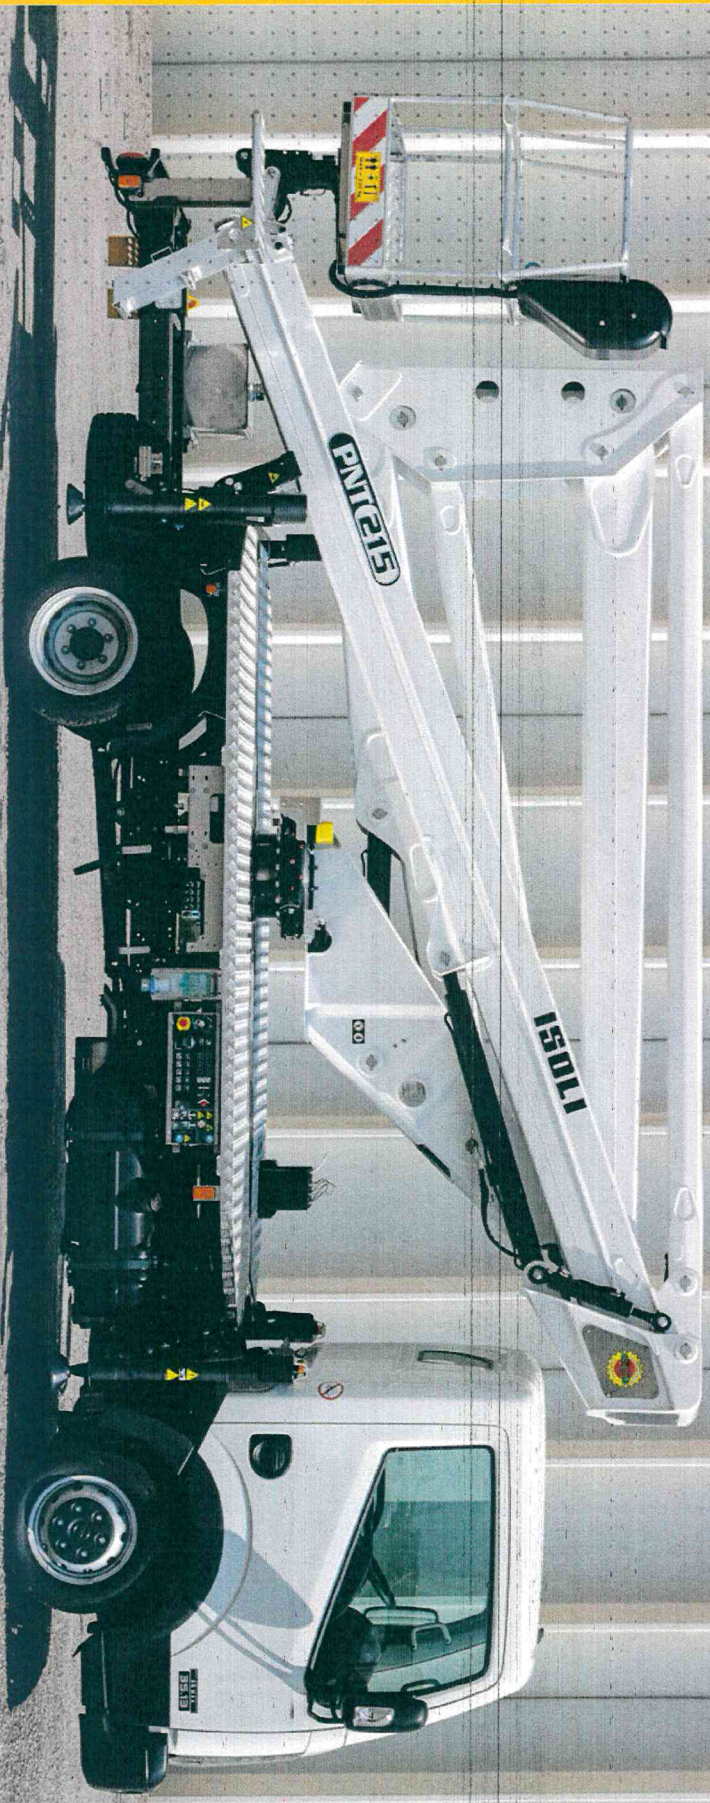

PNT215HE

PIATTAFORMA PER LAVORO AEREO AUTOCARRATA
TRUCK-MOUNTED AERIAL LIFT WORK PLATFORM
HUBARBEITSBÜHNE AUF LKW
NACELLE ÉLEVATRICE ARTICULÉE