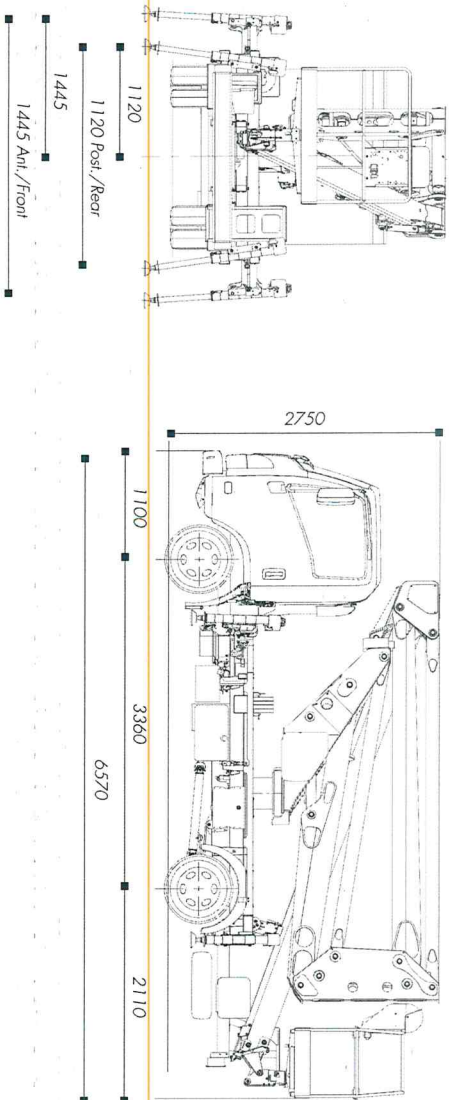

PNT215HE

PIATTAFORMA PER LAVORO AEREO AUTOCARRATA
TRUCK-MOUNTED AERIAL LIFT WORK PLATFORM
HUBARBEITSBÜHNE AUF LKW
NACELLE ÉLEVATRICE ARTICULÉE

DIMENSIONI / OVERALL DIMENSION / GESAMTABMESSUNGEN / DIMENSIONS [mm]

DIAGRAMMA DI LAVORO / WORKING DIAGRAM / ARBEITSDIAGRAMM / SCHEMA DE TRAVAIL [m]

CARATTERISTICHE TECNICHE / TECHNICAL FEATURES / TECHNISCHE EIGENSCHAFTEN / DETAILS TECHNIQUES

	Altezza max. di lavoro Max. working height Max. Arbeitshöhe Hauteur travail	21,1 m
	Sbraccio max. di lavoro Max. working boom extension Max. Reichweite Portée à hauteur maximale	8,9 m
	Portata Capacity Traglast Charge utile	250 Kg
	N. operatori N. operators Anzahl Personen N. opérateurs	2
	Altezza piano calpestio Walk-on surface height Karboodenhöhe Hauteur plancher	1,9,1 m
	Rotazione sovrastuttura Upperstructure rotation Drehung Oberwagen Rotation tourelle	400°
	Cesta Basket Arbeitskorb Panier	Alluminio 1400x715x1115 mm Aluminium 1400x715x1115 mm Aluminium 1400x715x1115 mm
	Comandi Controls Steuernngen Commandes	Elettroidraulici Electrohydraulic Elektrohydraulisch Electrohydrauliques
	Stabilizzatori Outriggers Abstützungen Stabilisation	Verticale HH sgomata Verticale stabilisation HH in folded position Vertikale Stabilisierung HH in gefalteter Position Verticale HEH